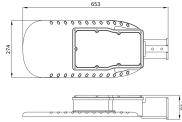

Scheda tecnica Ledvance Illuminazione stradale LED Eco Area 150W 19500lm - 840 Bianco Freddo | IP66

[Visualizza il prodotto](#)

Dati tecnici

SKU	240871
EAN	4058075557956
Marca	Ledvance
Nome del fabbricante	ECOAREASPD 150W 840 IP66 GY 2X1 EUE
Garanzia Totale di Lampadadiretta	5 anni
Vita Media Utile (ora)	50000

Informazioni tecniche

Tecnologia	LED Integrato
Potenza Lampada	150
Voltaggio (V)	220-240
Dimmerabile	Non dimmerabile
Codice Colore	840 Bianco Freddo
Colore della Luce (Kelvin)	4000 Bianco Freddo
Indice di Resa Cromatica (Ra)	80-89 - Buona resa cromatica
Colore Chiaro	Bianco
Impostazione del Colore	Colore unico
Flusso Luminoso (Lumen)	19500
Angolo del Fascio luminoso (gradi)	150x85
Fattore Potenza	>0.90